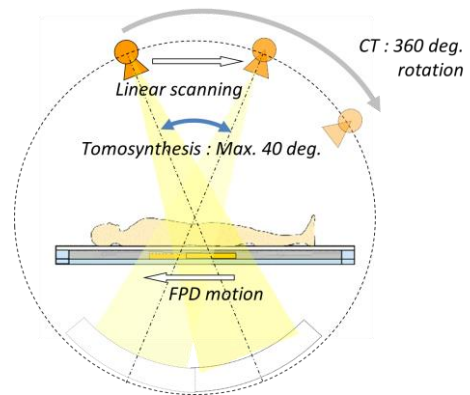

Le Nuove metodiche in Radiologia

“Esperienza pratica sulla Tomosintesi in Radiologia”

Sede: Hotel – Bari

Data: 16 Giugno 2017, 16:00 – 18:00

PROGRAMMA

Ore 16:00 – 16:10	Benvenuto e Introduzione
Ore 16:10 - 16:30	Tomosintesi Principi Prof..... Università Bari
Ore 16:30 – 16:45	La tomosintesi secondo SHIMADZU Ing. E. Rinaldi
Ore 16:45 – 17:45	Esperienze Pratiche dello Studio Radiologico Martino di Bari Dott. XXXX
Ore 17:45 – 18:00	Tavola Rotonda